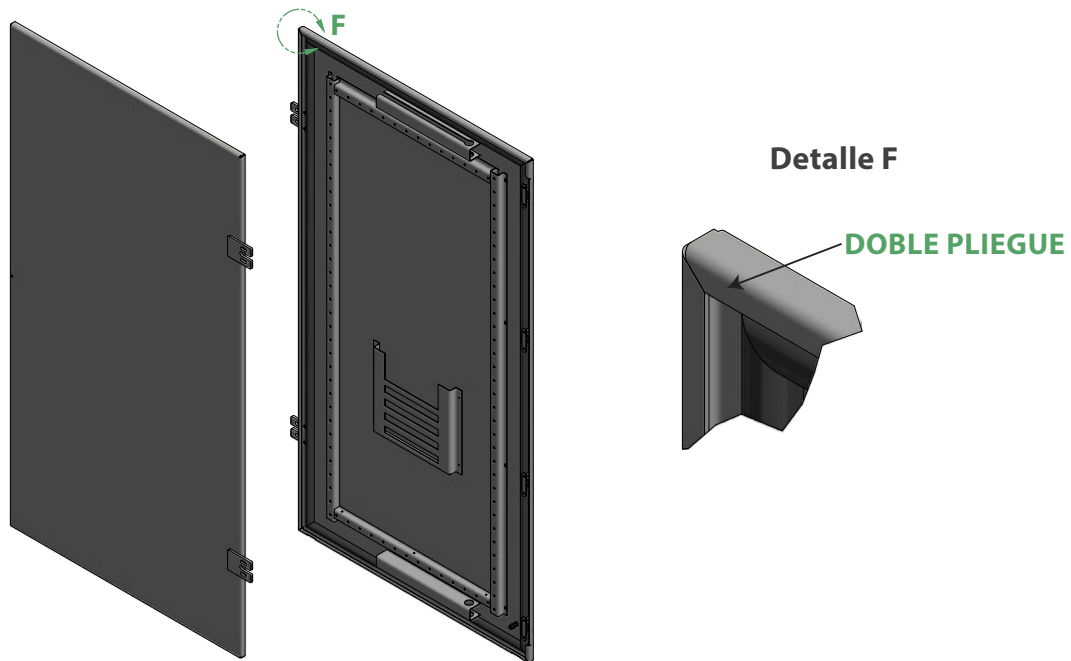

Este restyling está basado en ensayos y cálculos mecánicos, e incluyen nuevos tratamientos superficiales de algunos de los componentes.

Nuestros **Gabinetes Petroleros Línea E - Serie GP** cuentan además con **Certificación IRAM**, un dato fundamental al momento de elegir un envoltente para su proyecto.

Nuevo Sobretecho

Con salida de aire sobre su frente y capacidad para montaje de coolers estándar de variadas medidas y filtros para aire, sin necesidad de agregar otros accesorios.

Nueva Puerta

Una puerta más robusta gracias al doble pliegue en todo su perímetro. Los nuevos cierres de gran espesor cuentan con tratamiento DORRLTECH, con posterior tratamiento de pintado. Se logra de esta manera más seguridad, al evitar la oxidación donde pudiera dañarse la pintura por roces de las pomelas de presión.

Nuevo Piso

El piso del gabinete es totalmente desmontable desde su interior. Esto permite realizar perforaciones de manera más ágil y segura. Además cuenta con la posibilidad de intercambio en el caso de adaptar nuevas configuraciones, aprovechando de esta manera el mismo gabinete para su reutilización.

Nuevo Trineo

Fabricado en chapa de espesor 1/8", con perforaciones que permiten la rápida instalación de accesorios sobre el mismo, como soportes para antena de comunicación, bandeja porta baterías y perfiles para amarre de cables de acometida, ampliando de esta manera su funcionalidad. Cuentan además con perforaciones para lograr un anclaje a piso sin necesidad de retrabajos adicionales.