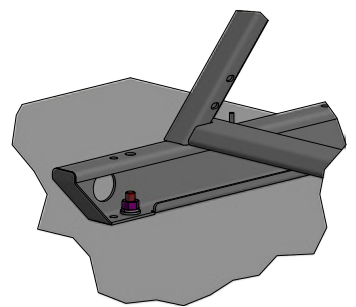

Nuevo Sobretecho

Con salida de aire sobre su frente y capacidad para montaje de coolers estándar de variadas medidas y filtros para aire, sin necesidad de agregar otros accesorios.

Nueva Puerta

Una puerta más robusta gracias al doble pliegue en todo su perímetro. Los nuevos cierres de gran espesor cuentan con tratamiento DORRLTECH, con posterior tratamiento de pintado. Se logra de esta manera más seguridad, al evitar la oxidación donde pudiera dañarse la pintura por roces de las pomelas de presión.

Nuevo Piso

El piso del gabinete es totalmente desmontable desde su interior. Esto permite realizar perforaciones de manera más ágil y segura. Además cuenta con la posibilidad de intercambio en el caso de adaptar nuevas configuraciones, aprovechando de esta manera el mismo gabinete para su reutilización.

Nuevo Trineo

Fabricado en chapa de espesor 1/8", con perforaciones que permiten la rápida instalación de accesorios sobre el mismo, como soportes para antena de comunicación, bandeja porta baterías y perfiles para amarre de cables de acometida, ampliando de esta manera su funcionalidad. Cuentan además con perforaciones para lograr un anclaje a piso sin necesidad de retrabajos adicionales.