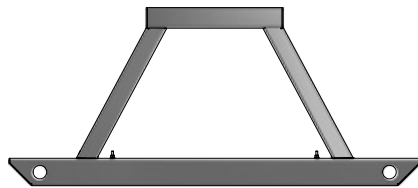

Nuevo Sobretecho

Con salida de aire sobre su frente y capacidad para montaje de coolers estándar de variadas medidas y filtros para aire, sin necesidad de agregar otros accesorios.

Nueva Puerta

Una puerta más robusta gracias al doble pliegue en todo su perímetro. Los nuevos cierres de gran espesor cuentan con tratamiento DORRLTECH, con posterior tratamiento de pintado. Se logra de esta manera más seguridad, al evitar la oxidación donde pudiera dañarse la pintura por roces de las pomelas de presión.

Nuevo Piso

El piso del gabinete es totalmente desmontable desde su interior. Esto permite realizar perforaciones de manera más ágil y segura. Además cuenta con la posibilidad de intercambio en el caso de adaptar nuevas configuraciones, aprovechando de esta manera el mismo gabinete para su reutilización.

Nuevo Trineo

Fabricado en chapa de espesor 1/8", con perforaciones que permiten la rápida instalación de accesorios sobre el mismo, como soportes para antena de comunicación, bandeja porta baterías y perfiles para amarre de cables de acometida, ampliando de esta manera su funcionalidad. Cuentan además con perforaciones para lograr un anclaje a piso sin necesidad de retrabajos adicionales.