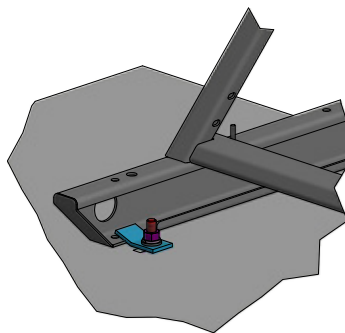

Nuevo Sobretecho

Con salida de aire sobre su frente y capacidad para montaje de coolers estándar de variadas medidas y filtros para aire, sin necesidad de agregar otros accesorios.

Nueva Puerta

Una puerta más robusta gracias al doble pliegue en todo su perímetro. Los nuevos cierres de gran espesor cuentan con tratamiento DORRLTECH, con posterior tratamiento de pintado. Se logra de esta manera más seguridad, al evitar la oxidación donde pudiera dañarse la pintura por roces de las pomelas de presión.

Nuevo Piso

El piso del gabinete es totalmente desmontable desde su interior. Esto permite realizar perforaciones de manera más ágil y segura. Además cuenta con la posibilidad de intercambio en el caso de adaptar nuevas configuraciones, aprovechando de esta manera el mismo gabinete para su reutilización.

Nuevo Trineo

Fabricado en chapa de espesor 1/8", con perforaciones que permiten la rápida instalación de accesorios sobre el mismo, como soportes para antena de comunicación, bandeja porta baterías y perfiles para amarre de cables de acometida, ampliando de esta manera su funcionalidad. Cuentan además con perforaciones para lograr un anclaje a piso sin necesidad de retrabajos adicionales.