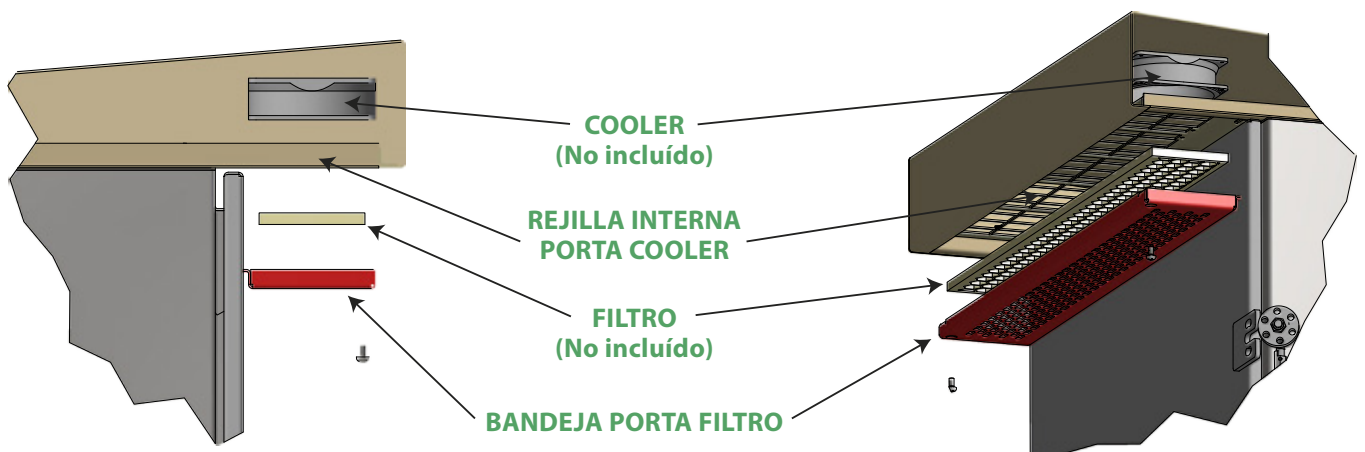

Este restyling está basado en ensayos y cálculos mecánicos, e incluyen nuevos tratamientos superficiales de algunos de los componentes.

Nuestros **Gabinetes Petroleros Línea E - Serie GP** cuentan además con **Certificación IRAM**, un dato fundamental al momento de elegir un envoltente para su proyecto.

Nuevo Sobretecho

Con salida de aire sobre su frente y capacidad para montaje de coolers estándar de variadas medidas y filtros para aire, sin necesidad de agregar otros accesorios.

Nueva Puerta

Una puerta más robusta gracias al doble pliegue en todo su perímetro. Los nuevos cierres de gran espesor cuentan con tratamiento DORRLTECH, con posterior tratamiento de pintado. Se logra de esta manera más seguridad, al evitar la oxidación donde pudiera dañarse la pintura por roces de las pomelas de presión.

Nuevo Piso

El piso del gabinete es totalmente desmontable desde su interior. Esto permite realizar perforaciones de manera más ágil y segura. Además cuenta con la posibilidad de intercambio en el caso de adaptar nuevas configuraciones, aprovechando de esta manera el mismo gabinete para su reutilización.

Nuevo Trineo

Fabricado en chapa de espesor 1/8", con perforaciones que permiten la rápida instalación de accesorios sobre el mismo, como soportes para antena de comunicación, bandeja porta baterías y perfiles para amarre de cables de acometida, ampliando de esta manera su funcionalidad. Cuentan además con perforaciones para lograr un anclaje a piso sin necesidad de retrabajos adicionales.