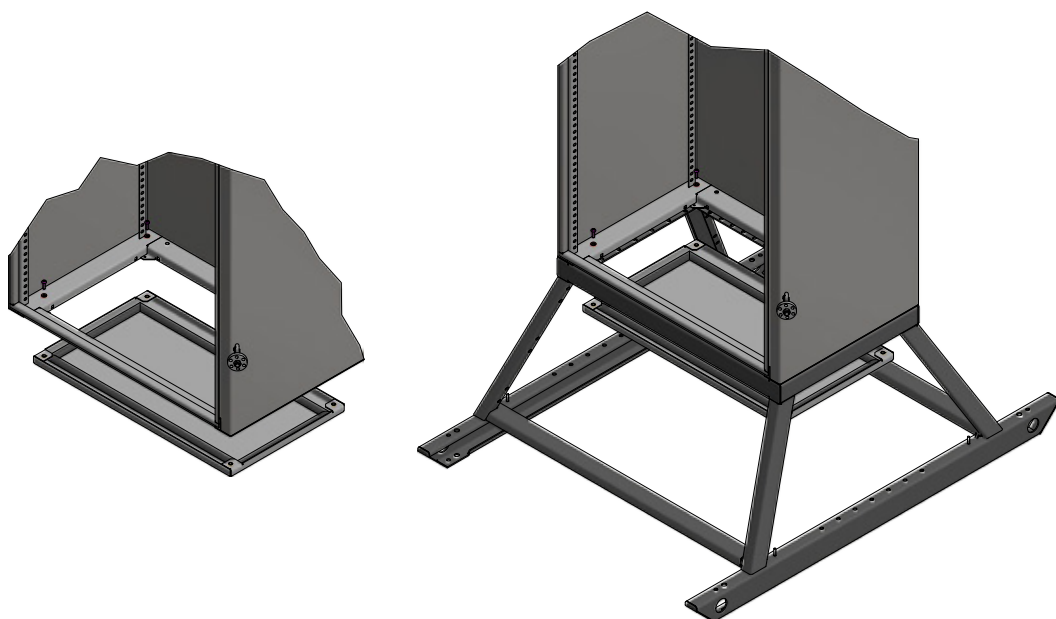

NUEVO
MODELO

Nuevo modelo de Gabinetes Petroleros, totalmente renovados. Cuentan con mejoras en las prestaciones al usuario y mayor robustez, manteniendo la calidad y confiabilidad que caracteriza a **TECNOBOX**, la empresa líder en envoltentes metálicos para uso Petrolero.

Nuevo Sobretecho

Con salida de aire sobre su frente y capacidad para montaje de coolers estándar de variadas medidas y filtros para aire, sin necesidad de agregar otros accesorios.

Nueva Puerta

Una puerta más robusta gracias al doble pliegue en todo su perímetro. Los nuevos cierres de gran espesor cuentan con tratamiento DORRLTECH, con posterior tratamiento de pintado. Se logra de esta manera más seguridad, al evitar la oxidación donde pudiera dañarse la pintura por roces de las pomelas de presión.

Nuevo Piso

El piso del gabinete es totalmente desmontable desde su interior. Esto permite realizar perforaciones de manera más ágil y segura. Además cuenta con la posibilidad de intercambio en el caso de adaptar nuevas configuraciones, aprovechando de esta manera el mismo gabinete para su reutilización.

Nuevo Trineo

Fabricado en chapa de espesor 1/8", con perforaciones que permiten la rápida instalación de accesorios sobre el mismo, como soportes para antena de comunicación, bandeja porta baterías y perfiles para amarre de cables de acometida, ampliando de esta manera su funcionalidad. Cuentan además con perforaciones para lograr un anclaje a piso sin necesidad de retrabajos adicionales.