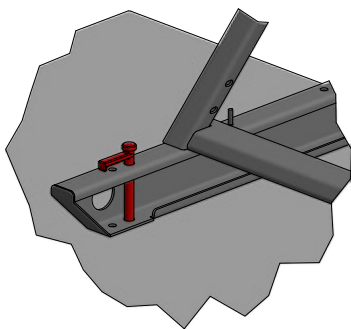

Nuevo Sobretecho

Con salida de aire sobre su frente y capacidad para montaje de coolers estándar de variadas medidas y filtros para aire, sin necesidad de agregar otros accesorios.

Nueva Puerta

Una puerta más robusta gracias al doble pliegue en todo su perímetro. Los nuevos cierres de gran espesor cuentan con tratamiento DORRLTECH, con posterior tratamiento de pintado. Se logra de esta manera más seguridad, al evitar la oxidación donde pudiera dañarse la pintura por roces de las pomelas de presión.

Nuevo Piso

El piso del gabinete es totalmente desmontable desde su interior. Esto permite realizar perforaciones de manera más ágil y segura. Además cuenta con la posibilidad de intercambio en el caso de adaptar nuevas configuraciones, aprovechando de esta manera el mismo gabinete para su reutilización.

Nuevo Trineo

Fabricado en chapa de espesor 1/8", con perforaciones que permiten la rápida instalación de accesorios sobre el mismo, como soportes para antena de comunicación, bandeja porta baterías y perfiles para amarre de cables de acometida, ampliando de esta manera su funcionalidad. Cuentan además con perforaciones para lograr un anclaje a piso sin necesidad de retrabajos adicionales.