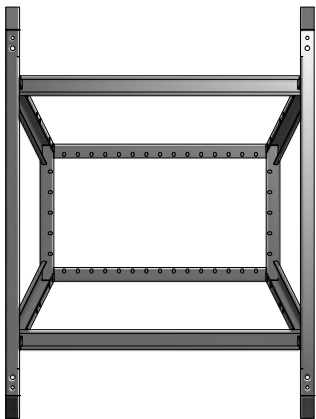

Nuevo Sobretecho

Con salida de aire sobre su frente y capacidad para montaje de coolers estándar de variadas medidas y filtros para aire, sin necesidad de agregar otros accesorios.

Nueva Puerta

Una puerta más robusta gracias al doble pliegue en todo su perímetro. Los nuevos cierres de gran espesor cuentan con tratamiento DORRLTECH, con posterior tratamiento de pintado. Se logra de esta manera más seguridad, al evitar la oxidación donde pudiera dañarse la pintura por roces de las pomelas de presión.

Nuevo Piso

El piso del gabinete es totalmente desmontable desde su interior. Esto permite realizar perforaciones de manera más ágil y segura. Además cuenta con la posibilidad de intercambio en el caso de adaptar nuevas configuraciones, aprovechando de esta manera el mismo gabinete para su reutilización.

Nuevo Trineo

Fabricado en chapa de espesor 1/8", con perforaciones que permiten la rápida instalación de accesorios sobre el mismo, como soportes para antena de comunicación, bandeja porta baterías y perfiles para amarre de cables de acometida, ampliando de esta manera su funcionalidad. Cuentan además con perforaciones para lograr un anclaje a piso sin necesidad de retrabajos adicionales.